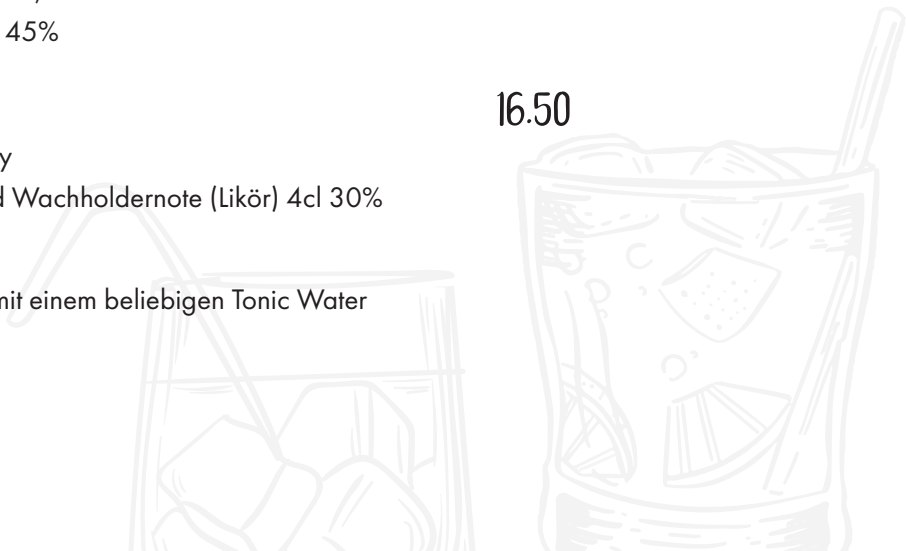

Gin

DER EXOTISCHE Amuerte Gin + Thomas Henry exotisch, fruchtig, bittere Note 4cl 43%	16.50
DIE BLAUE BLUME Sharrish Blue Magic + Fever Tree Mediterranean floral, fruchtig, Vanille, Zimt 4cl 40%	16.50
DER FRUCHTIGE BEERENTRAUM Brookmans Gin + Fever Tree Indian Tonic Beerenote, würzig, trocken 4cl 40%	16.50
DER SÜSSE ERFRISCHER Crocodile Gin + Fever Tree Mediterranean klassischer Wachholder, süsslich, Holunder, Vanille, exotische Gewürze 4cl 45%	16.50
DIE WÜRZIGE ZITRONE Ojo de Agua Gin + Thomas Henry Zitrusnote, klassischer Wachholder, pfefferige Schärfe 4cl 43%	16.50
DER FRUCHTIG WÜRZIGE ELEPHANT Elephant London Dry Gin + Fever Tree Indian Tonic ausgeprägtes Wachholderaroma, florale und fruchtige Note, pikant 4cl 45%	16.50
DIE SÜSSE QUITTE Ferdinand Gin + Thomas Henry süsslich, säuerlich, Quitten und Wachholdernote (Likör) 4cl 30%	16.50

Diese Gins können auch alle mit einem beliebigen Tonic Water gemischt werden.